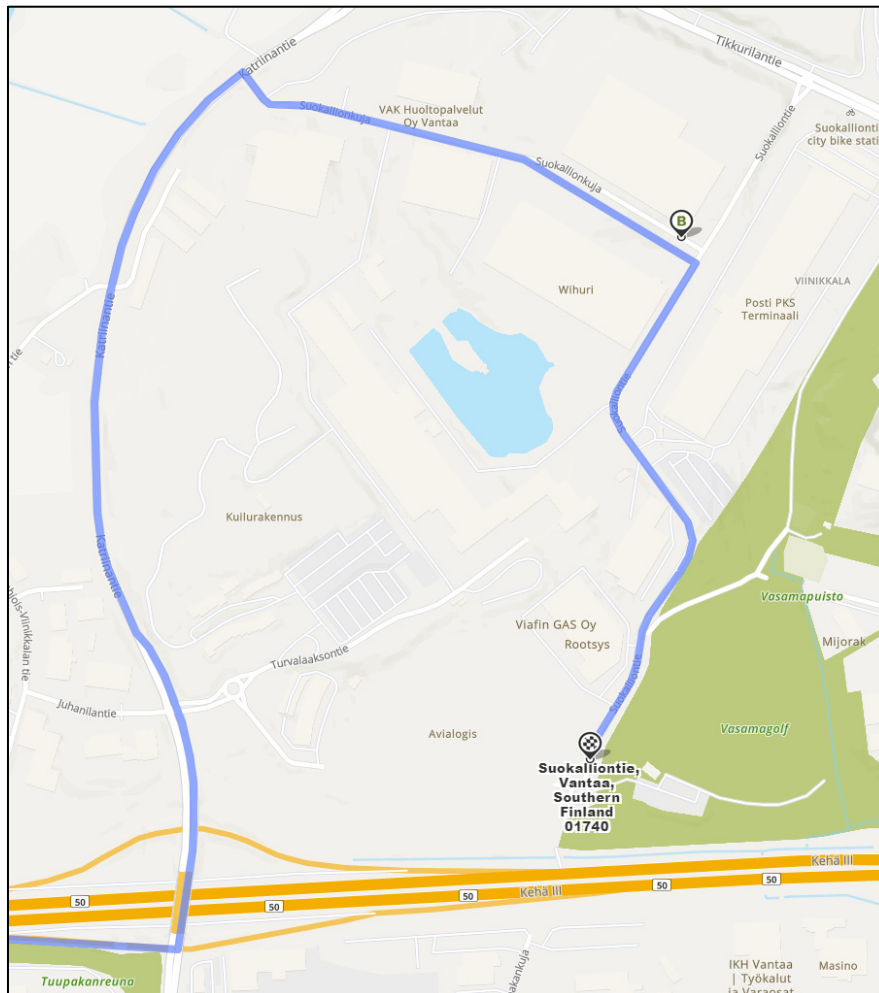

BARONA VARASTOPALVELUT AVIALOGIS

SAAPUMISOHJE

Käyntiosoite on:

Suokalliontie 11, 01740 Vantaa **17.5.2022 lähtien.**

- Ajo-ohje henkilö- ja tavaraliikenteelle Kehä III:lta:
 - Kehä III → Tuupakka / Viinikkala (liittymä nro 40) → Katriinantie → Suokallionkuja / Tikkurilantie → Suokalliontie

- Info sekä noudot
 - Ovi 25
 - Toimisto "Vastaanotto A"
 - Avoinna 07:00 – 16:00

Opastetaulu tontille ajettaessa Suokalliontien päässä:

Avialogis Suokalliontie 11